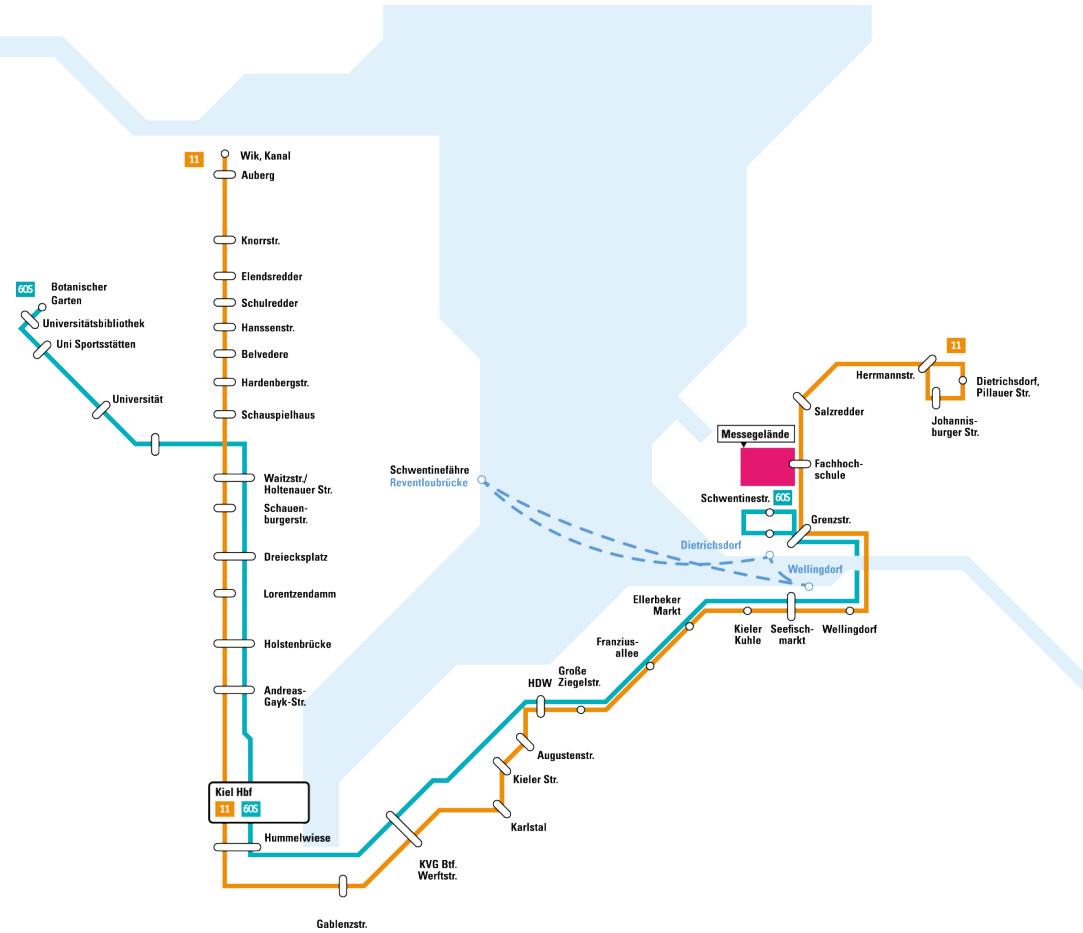

Anfahrtsskizze

Messegelände an der Fachhochschule Kiel

i Aufgrund von verzögerten Bauarbeiten sind nicht ausreichend Parkplätze vorhanden. Wir empfehlen nach Abladen Ihres Equipments, Parkplätze abseits des Campusgeländes zu suchen.